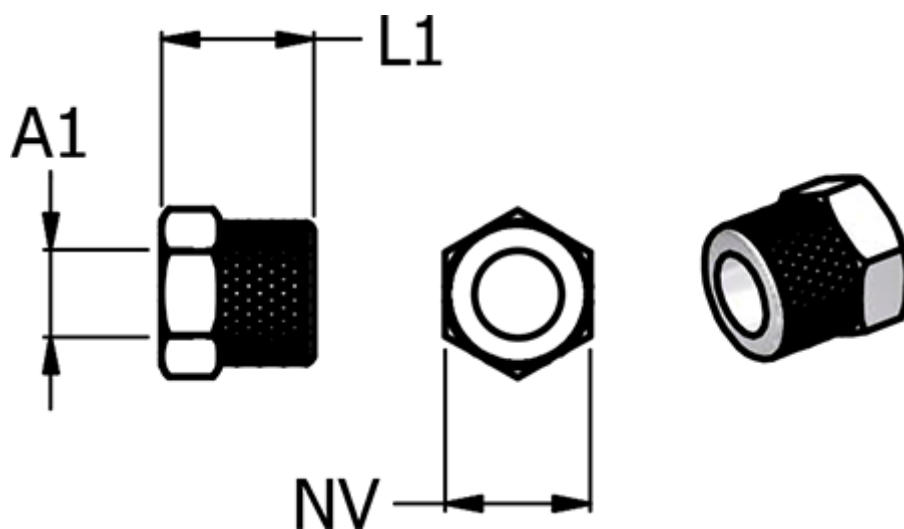

Varenummer: 586160084
Beskrivelse: Push-on fitting 16.008-4, metal Ø4/2-M8x1
Omløbermøtrik

Mål

For slange = 4/2	
Gevind A1 = M8x1	
L1	= 11.0
NV	= 10